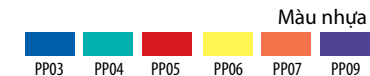

### GIƯỜNG SẮT

Folding, Stacking, Bar Chairs  
Cafe Tables and Chairs  
Study Desks and Chairs  
Steel Beds

■ GG01-S/ GG01-M  
W450 x D490 x H810

Mẫu PVC sim nâu

Mẫu PVC nâu 82

Mẫu PVC ca rô

Mẫu PVC đỏ vân

■ GG02-S  
W450 x D490 x H810

■ GG02B-M  
W450 x D490 x H810

■ GG03-S  
W430 x D470 x H810

■ GG04-S / GG04-M  
W465 x D550 x H890

Mẫu PVC nâu gạch

Mẫu PVC leo kem

■ GG05-S  
W455 x D530 x H850

Màu nhựa  
PP03 PP04 PP05

■ GG06-S/ GG06-M  
W460 x D520 x H970