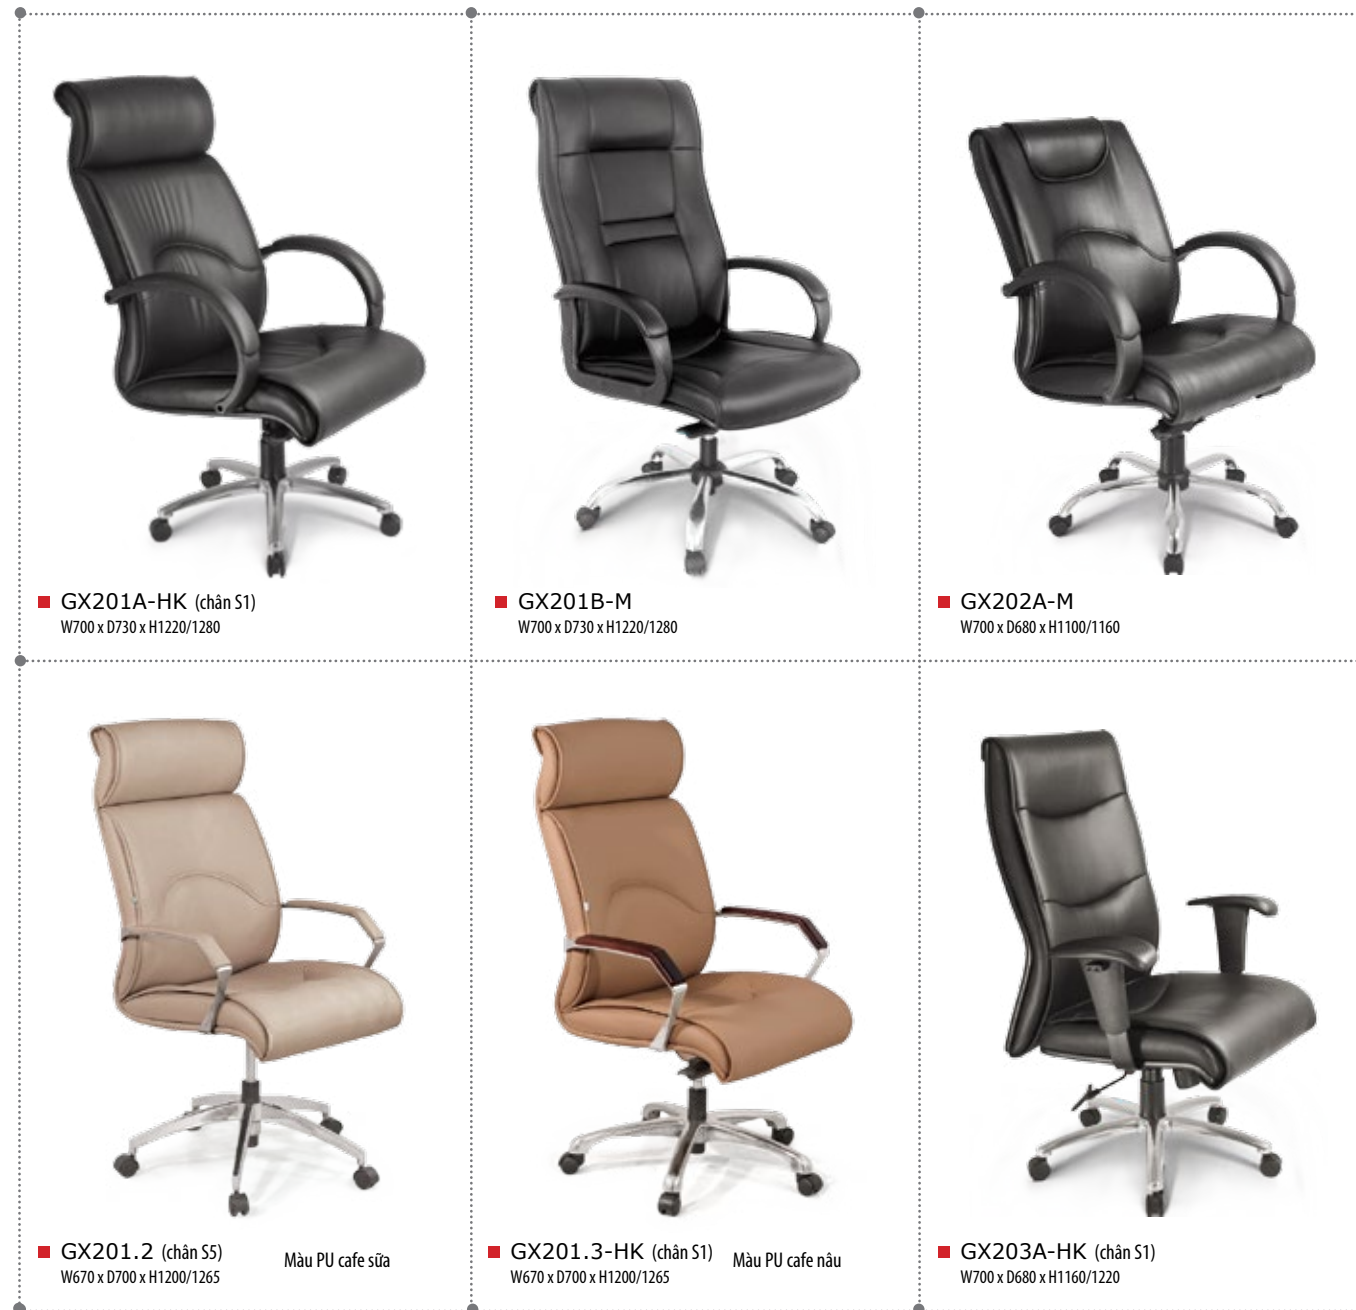

■ GX201A-HK (chân S1)
W700 x D730 x H1220/1280

■ GX201B-M
W700 x D730 x H1220/1280

■ GX202A-M
W700 x D680 x H1100/1160

■ GX201.2 (chân S5)
W670 x D700 x H1200/1265

Màu PU cafe sữa

■ GX201.3-HK (chân S1)
W670 x D700 x H1200/1265

Màu PU cafe nâu

■ GX203A-HK (chân S1)
W700 x D680 x H1160/1220