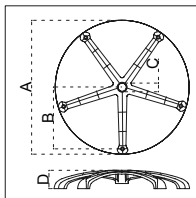

Mẫu nhung cỏm

■ Ghế đơn SP08: W750xD830xH800 ■ Bàn BSP06: Ø600 x H560

■ S01

S01	Hợp Kim nhôm	
Kích thước		
S01	S01-325	S01-350
A	640	700
B	295	325
C	50	50
D	78	85

■ S02

S02	Sắt mạ	
Kích thước		
S02	S02-325	
A	640	
B	305	
C	50	
D	130	