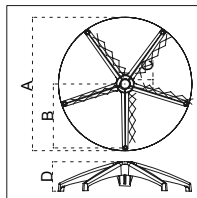

Mẫu nhung cỏm

■ Ghế đơn SP08: W750xD830xH800 ■ Bàn BSP06: Ø600 x H560

■ S01

S01	Hợp Kim nhôm	
Kích thước		
S01	S01-325	S01-350
A	640	700
B	295	325
C	50	50
D	78	85

■ S02

S02	Sắt mạ	
Kích thước		
S02	S02-325	
A	640	
B	305	
C	50	
D	130	

■ S03

S03	Nhựa PA	
Kích thước		
S03	S03-350	
A	700	
B	335	
C	50	
D	140	

■ S04

S04	Hợp kim nhôm	
Kích thước		
S04	S04-350	
A	700	
B	330	
C	50	
D	80	

■ S05

S05	Hợp kim nhôm	
Kích thước		
S05	S05-350	
A	670	
B	325	
C	50	
D	130	