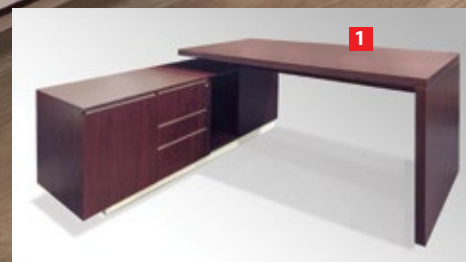

Bàn BLD02 có mặt bàn bằng gỗ công nghiệp phủ melamine dày 18mm ở phía trên. Khung sắt và yếm sắt sơn tĩnh điện màu trắng. Chân gỗ dày 50mm.

1 BLD02 1800 x 900 x 750

2 TG06-1 1200 x 500 x 640

3 TG06-2 1200 x 500 x 640

4 HG04 400 x 550 x 670

SIGMA 190 FURNITURE

Bàn BLD05 có mặt bàn bằng gỗ công nghiệp phủ melamine dày 25mm ở phía trên. Khung sắt làm từ ống oval 30x70 và yếm sắt sơn tĩnh điện màu trắng.

5 BLD05 1800 x 900 x 750

Bàn BLD-07 dùng mặt gỗ công nghiệp phủ Melamine dày 36mm. Bộ tủ TG07-3C gồm 3 tủ ghép lại. Có phối màu giữa màu chủ đạo và màu trắng để tạo sự sang trọng.

1 BLD-07 1800 x 1600 x 740

2 TG07-C3 2400 x 400 x 1800