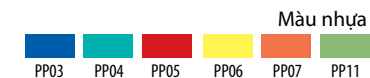

Mẫu PVC sim nâu

■ GG01-S/ GG01-M/ GG01-IN
W450 x D490 x H810

Mẫu PVC đỏ vân

■ GG02-S
W450 x D490 x H810

■ GG02B-M
W450 x D490 x H810

■ GG03-S
W430 x D470 x H810

Màu nhựa

Mẫu PVC leo kem