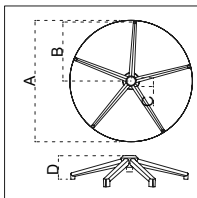

Mẫu nhung cỏm

■ Ghế đơn SP08: W750xD830xH800 ■ Bàn BSP06: Ø600 x H560

■ S01

S01	Hợp Kim nhôm	
Kích thước		
S01	S01-325	S01-350
A	640	700
B	295	325
C	50	50
D	78	85

■ S02

S02	Sắt mạ	
Kích thước		
S02	S02-325	
A	640	
B	305	
C	50	
D	130	

■ S03

S03	Nhựa PA	
Kích thước		
S03	S03-350	
A	700	
B	335	
C	50	
D	140	

■ S04

S04	Hợp kim nhôm	
Kích thước		
S04	S04-350	
A	700	
B	330	
C	50	
D	80	

■ S05

S05	Hợp kim nhôm	
Kích thước		
S05	S05-350	
A	670	
B	325	
C	50	
D	130	