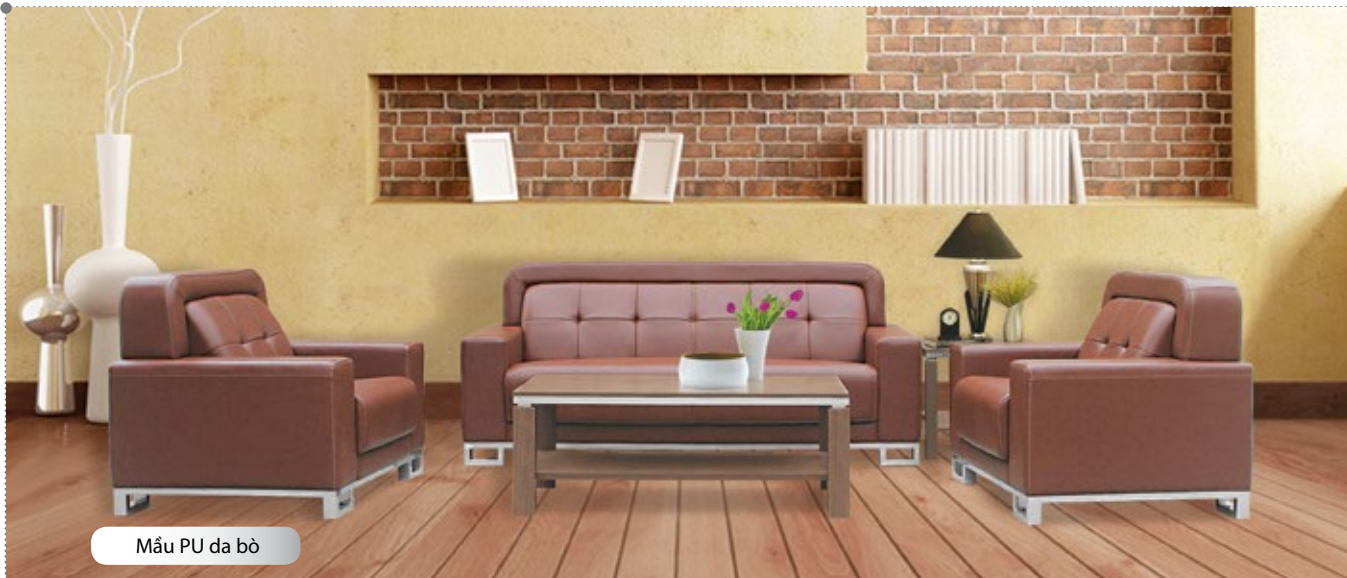

Mẫu PU da bò

■ SP05 Băng dài: W2000xD900xH860mm - Ghế đơn: W1000xD900xH860mm ■ Bàn BSP03: W1200xD600xH450 ■ Bàn BSP03N: W600xD600xH500