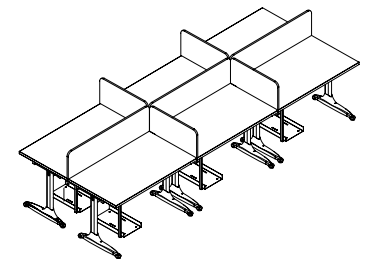

Mẫu gỗ M2

Mẫu gỗ M1

SMART SERIES

Nhóm bàn chân sắt SMART có kết cấu linh hoạt, chắc chắn và dễ tháo lắp. Giá CPU lắp với khung bàn có vị trí linh động, có thể lắp 1 hoặc 2 giá CPU. Chân tầng chỉnh có thể thay đổi độ cao ± 2cm

Có 2 loại mặt bàn: MFC phủ melamine dày 25 mm và MFC phủ Lamilate dày 30 mm (Theo bảng mẫu gỗ)

1	BCS12	1200 x 700 x 750	
2	BCS14	1400 x 700 x 750	
3	GCPU	250 x 450 x 560	

Cụm bàn ghép

Nếu cần khoảng rộng bên trong chân bàn, có thể lắp 2 giá CPU ở phía ngoài.