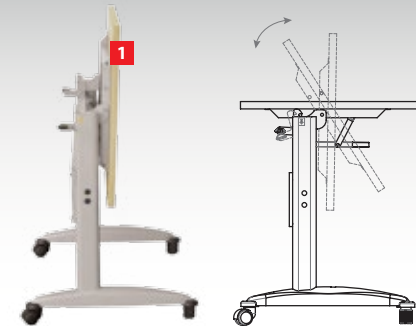

NEW

NEW

NEW

SMART 190 FURNITURE

NEW

SMART 190 FURNITURE

Bàn gấp BHL 12B và BHL 14B dùng mặt gỗ công nghiệp phủ Melamine dày 25, chân sắt sơn tĩnh điện màu trắng.

Dòng bàn gấp BGA và BGT dùng ống hộp 30x30 sơn đen.

- **1** BHL-12B 1200 x 500 x 750
  BHL-14B 1400 x 500 x 750
- **2** BGA-12 1200 x 500 x 750
  BGA-14 1400 x 500 x 750
- **3** BGA-12K 1200 x 500 x 750
  BGA-14K 1400 x 500 x 750
- **4** BGT-12 Ø1200 x 750

Dòng bàn BHL có thể gấp gọn, phù hợp dùng cho những phòng huấn luyện, đào tạo.

Màu gỗ có thể chọn:

- **1** BHL12 1200 x 600 x 750
  BHL14 1400 x 600 x 750
- **2** GQ10 600 x 570 x 950
- **3** GT08-S 480 x 490 x 760